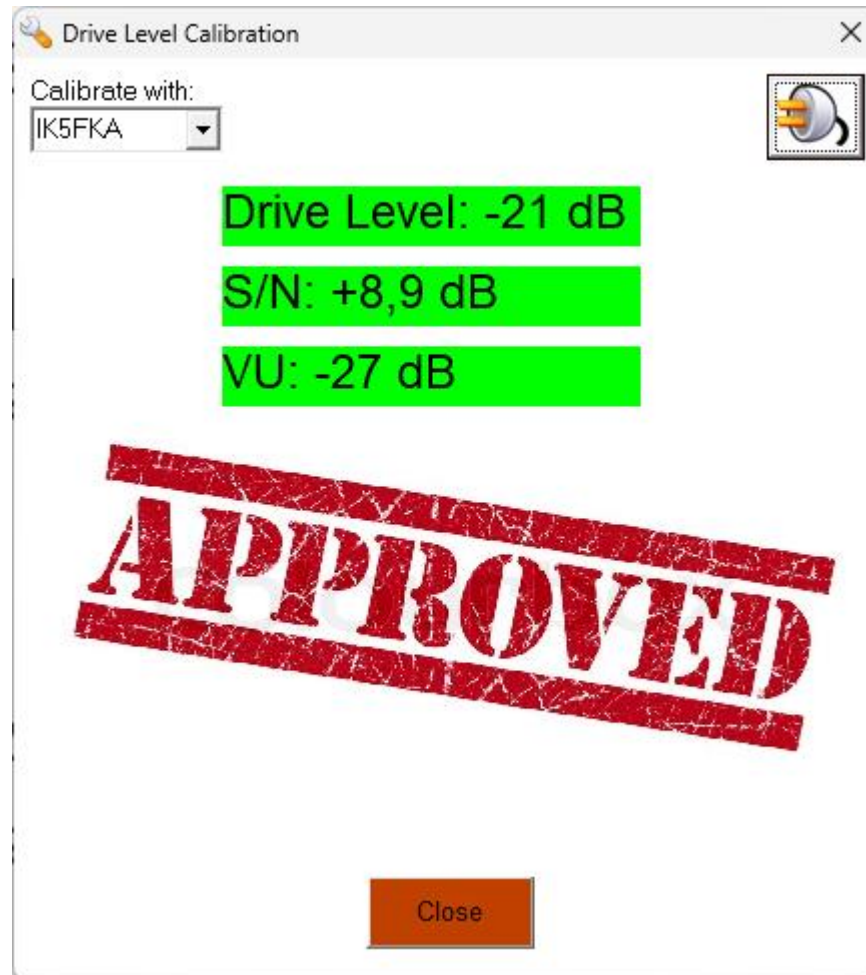

* In other case, you must select VARA FM NARROW

Close

VARA FM – Setup 2

Selezionare
interfaccia audio

Tuning dei livelli con stazione
corrispondente

IMPORTANTE il settaggio dei livelli audio RX
e TX

VARA FM - AutoTune

Dalla selezione dell'interfaccia audio selezionate AutoTune

Esegue il tuning dei livelli con aiuto stazione corrispondente che risponderà quanto ascoltato

Drive Level: regolazione segnale emesso
S/N è il rapporto segnale/rumore
VU è il livello audio del segnale ricevuto