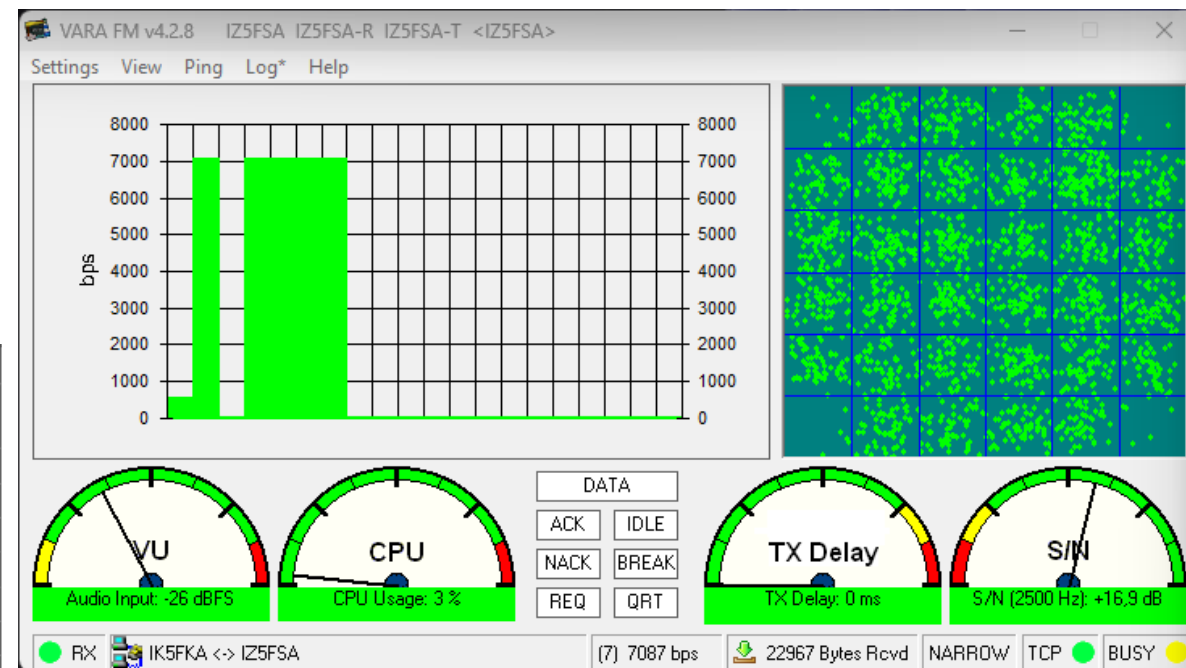

I dati vengono trasmessi come una combinazione di segnali ortogonali a banda stretta noti come sottoportanti.

Resistente al fading selettivo in frequenza e semplifica l'equalizzazione al ricevitore.

È uno schema di base presente in numerosi standard di comunicazione wireless diffusi, come Wi-Fi, LTE e 5G.

VARA HF - Setup

Porte TCP per colloquiare con i software di «protocollo»

Nominativo e licenza

Alcuni parametri (non essenziali)

Selezione dell'interfaccia audio:

Tune e verifica settaggio Drive quando ALC è circa a 1/3 scala

VARA FM - Introduzione

Gestisce le comunicazioni in FM,
larghezza di banda 2750Hz, con
velocità superiori al packet radio e
con controllo d'errore

Level	VARA FM WIDE				VARA FM NARROW			
	Symbol Rate	Carriers	Mod.	Net Rate (bps)	Symbol Rate	Carriers	Mod.	Net Rate (bps)
1	42	14	4PSK	566	42	14	4PSK	566
2	42	29	4PSK	1188	42	29	4PSK	1188
3	42	58	4PSK	2390	42	58	4PSK	2390
4	42	98	4PSK	4040	42	58	4PSK	3188
5	42	98	4PSK	5387	42	58	8QAM	4252
6	42	98	8QAM	7185	42	58	16QAM	5668
7	42	98	16QAM	9580	42	58	32QAM	7087
8	42	116	16QAM	11340	42	58	64QAM	8505
9	42	116	32QAM	14144	42	58	64QAM	9567
10	42	116	64QAM	16932	42	58	128QAM	11162
11	42	116	64QAM	19003	42	58	256QAM	12750
12	42	116	128QAM	22102				
13	42	116	256QAM	25210				

Porte TCP per colloquiare con i software di «protocollo»

Tipo sistema:

NARROW-1200 / WIDE-9600

Nominativo e licenza

Alcuni parametri:

KISS interface per VarAC, APRS

VARA FM – Setup 1

VARA Setup 127.0.0.1