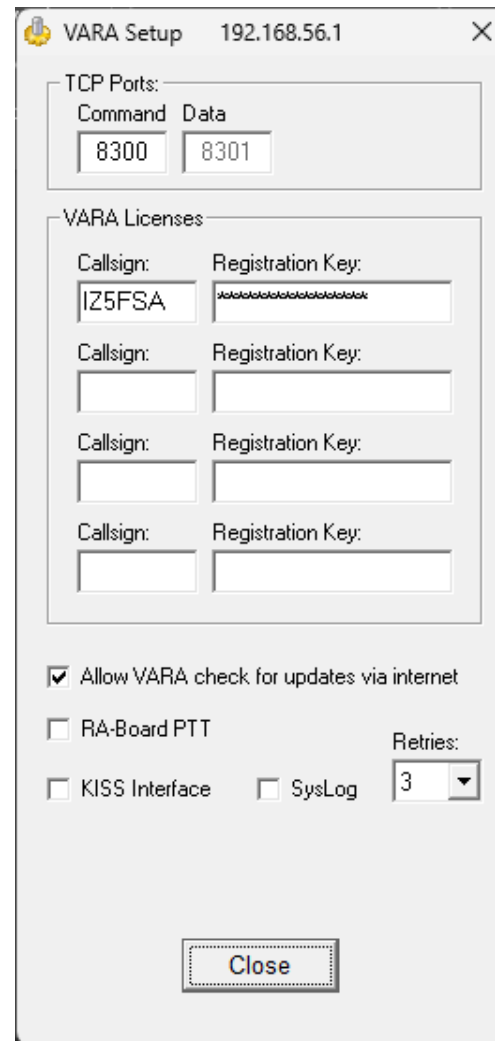

VARA Sat – QO-100

Porte TCP per colloquiare con i software di «protocollo»

Nominativo e licenza e alcuni parametri

Selezione dell'interfaccia audio

...e via!