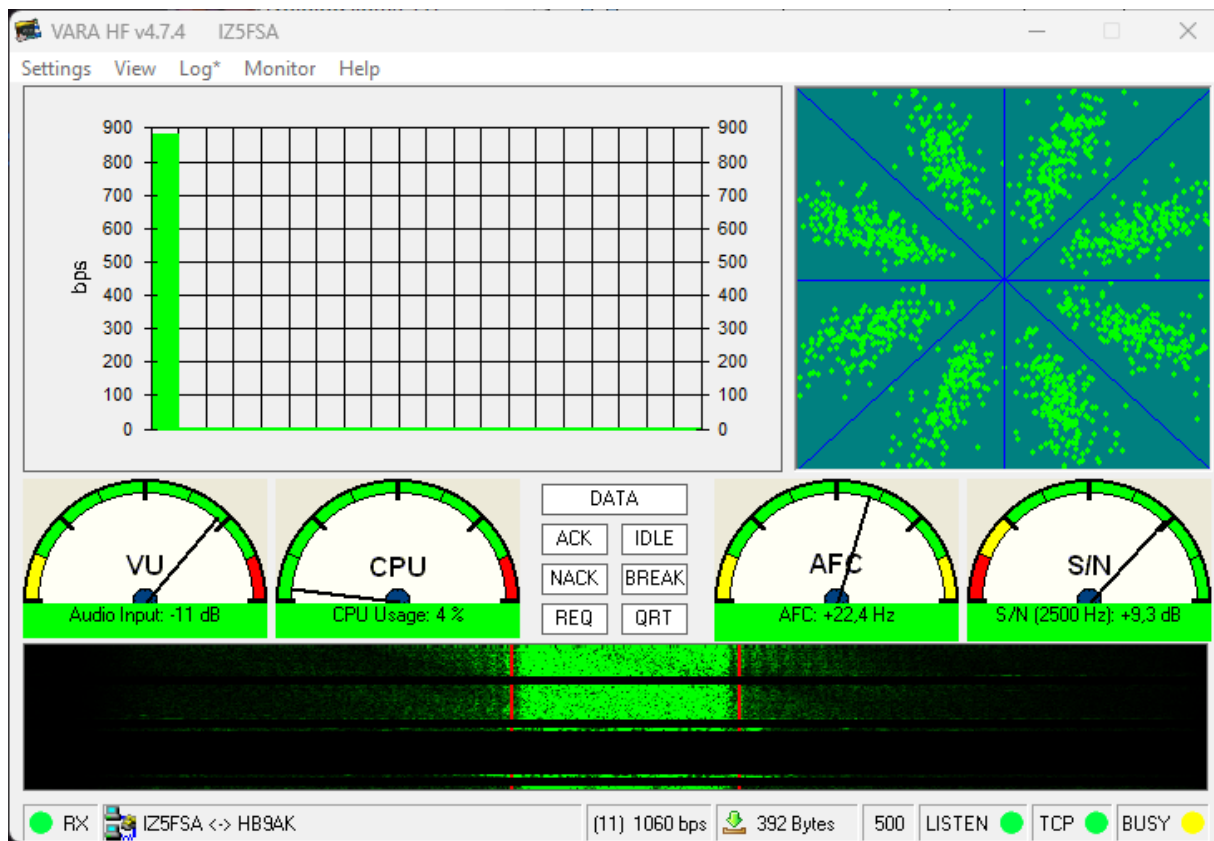

sezione@ariscandicci.it
arires-scandicci@pec.it

VARA modem

VARA e la modulazione OFDM

VARA: modem software x Windows™ che utilizza modulazione OFDM

Orthogonal Frequency-Division Multiplexing - sistema di modulazione multiportante

I dati vengono trasmessi come una combinazione di segnali ortogonali a banda stretta noti come sottoportanti.

Resistente al fading selettivo in frequenza e semplifica l'equalizzazione al ricevitore.

È uno schema di base presente in numerosi standard di comunicazione wireless diffusi, come Wi-Fi, LTE e 5G.