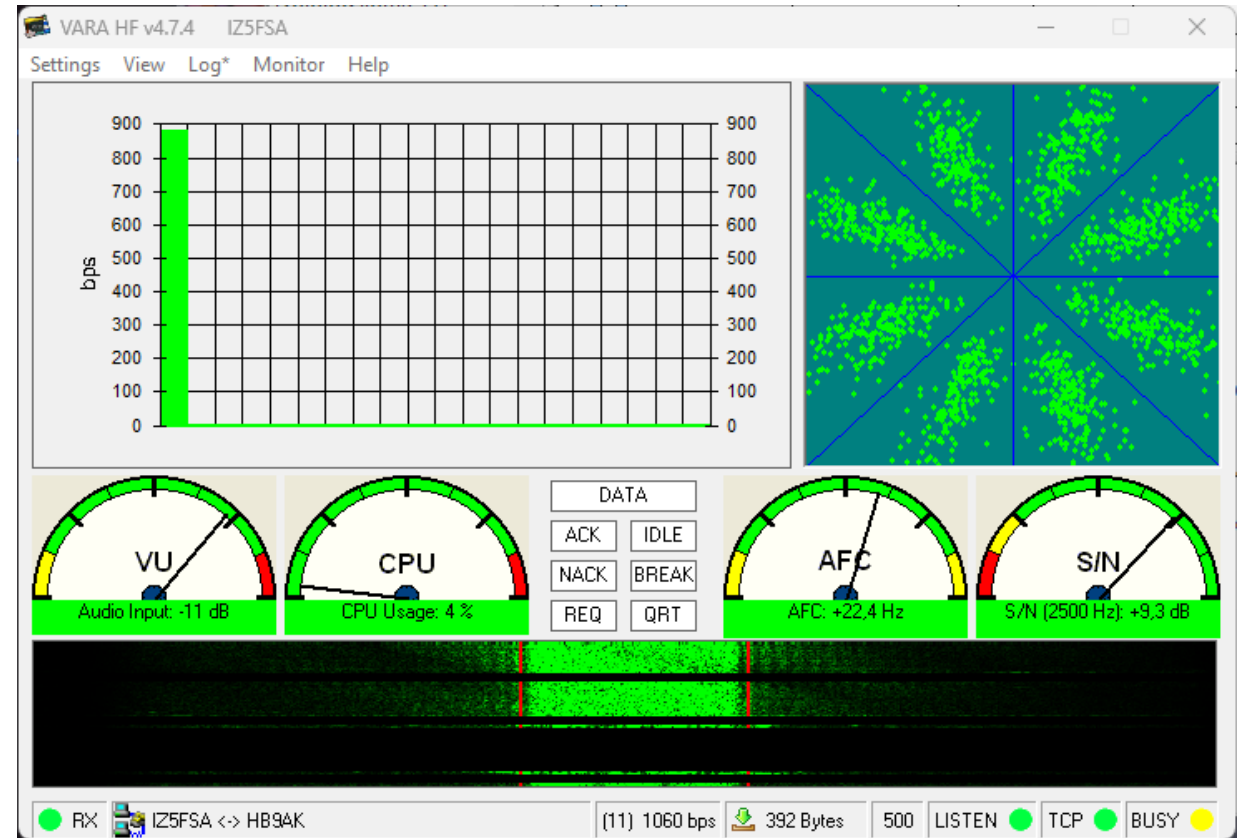

I dati vengono trasmessi come una combinazione di segnali ortogonali a banda stretta noti come sottoportanti.

Resistente al fading selettivo in frequenza e semplifica l'equalizzazione al ricevitore.

È uno schema di base presente in numerosi standard di comunicazione wireless diffusi, come Wi-Fi, LTE e 5G.

VARA modem

Unico modem esistente è tutto software, scritto da Josè Alberto Nieto EA5HKV, colui che inventò il sistema ROS

Tre le versioni: VARA HF, VARA FM e VARA SAT per le trasmissioni via QO-100

VARA HF - Introduzione