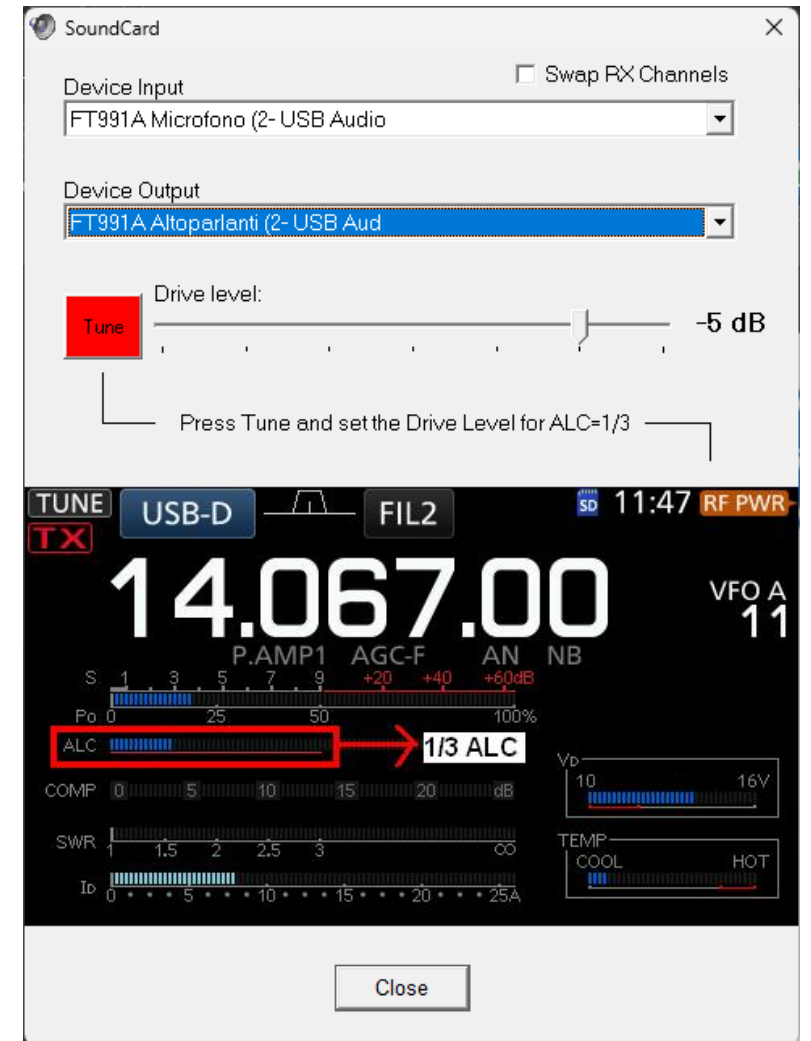

VARA Sat – QO-100

Porte TCP per colloquiare con i software di «protocollo»

Nominativo e licenza e alcuni parametri

Selezione dell'interfaccia audio

...e via!