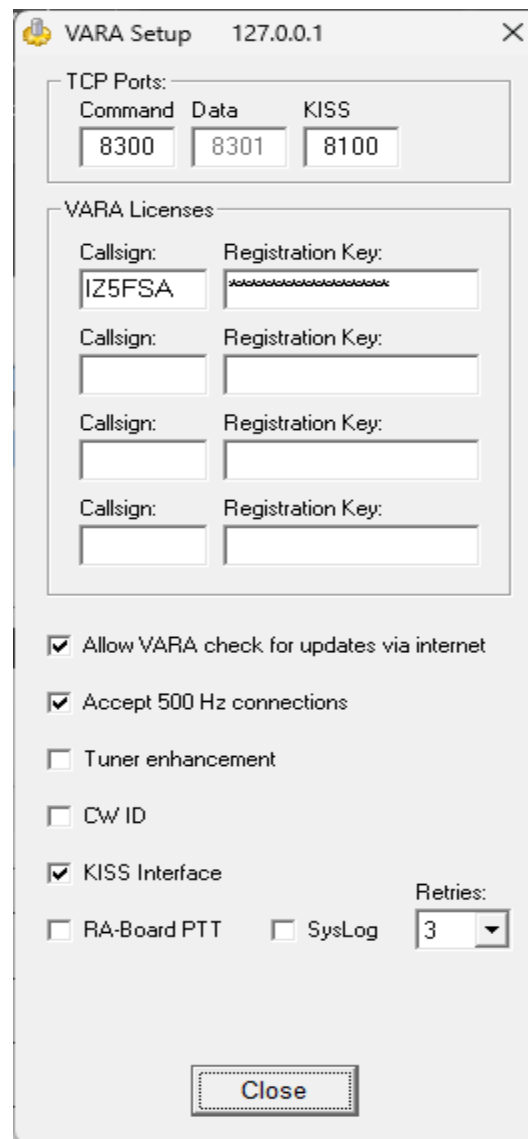

VARA HF - Setup

Porte TCP per colloquiare con i software di «protocollo»

Nominativo e licenza

Alcuni parametri (non essenziali)

Selezione dell'interfaccia audio:

Tune e verifica settaggio Drive quando ALC è circa a 1/3 scala

Porte TCP per colloquiare con i software di «protocollo»

Tipo sistema:

NARROW-1200 / WIDE-9600

Nominativo e licenza

Alcuni parametri:

KISS interface per VarAC, APRS

VARA FM – Setup 1

VARA Setup 127.0.0.1