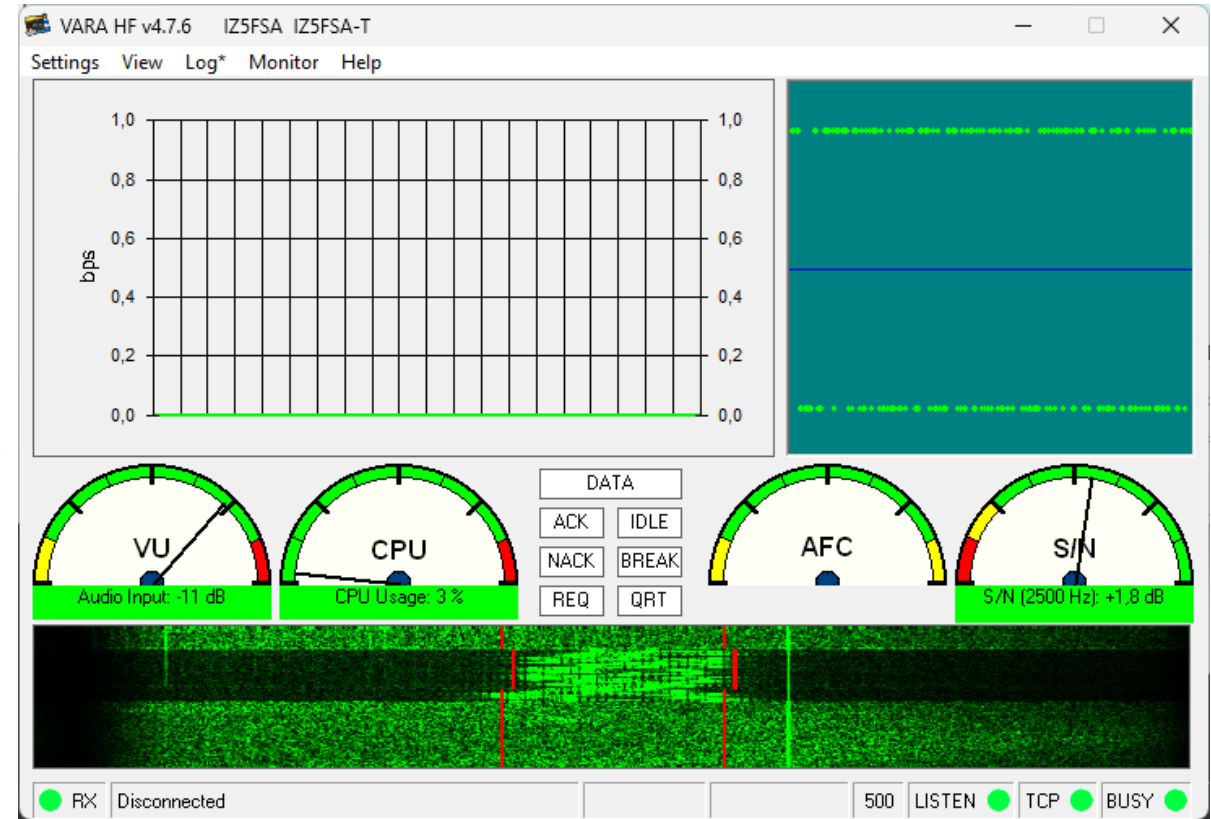

I dati vengono trasmessi come una combinazione di segnali ortogonali a banda stretta noti come sottoportanti.

Resistente al fading selettivo in frequenza e semplifica l'equalizzazione al ricevitore.

È uno schema di base presente in numerosi standard di comunicazione wireless diffusi, come Wi-Fi, LTE e 5G.

VARA modem

Unico modem esistente è tutto software, scritto da Josè Alberto Nieto EA5HKV, colui che inventò il sistema ROS

Tre le versioni: VARA HF, VARA FM e VARA SAT per le trasmissioni via QO-100

VARA HF - Introduzione

Gestisce le comunicazioni in banda laterale (USB), larghezza di banda 500Hz o 2750Hz, velocità superiori al packet radio e più simili al PACTOR

Level	Symbol Rate	Carriers	Mod.	Bytes / Packet	Net Data Rate	User Data Rate
1	37,5	52	BPSK	20	35	29
2	37,5	52	BPSK	32	54	45
3	37,5	52	BPSK	71	113	94
4	37,5	52	BPSK	150	234	194
5	37,5	52	BPSK	308	476	395
6	37,5	52	BPSK	626	963	799
7	37,5	52	4PSK	1257	1929	1601
8	37,5	52	8PSK	1887	2893	2401
9	37,5	52	16QAM	2951	4521	3752
10	37,5	52	32QAM	3690	5653	4692
11	37,5	52	32QAM	4428	6782	5629

VARA HF - Setup

Porte TCP per colloquiare con i software di «protocollo»

Nominativo e licenza

Alcuni parametri (non essenziali)

Selezione dell'interfaccia audio:

Tune e verifica settaggio Drive quando ALC è circa a 1/3 scala