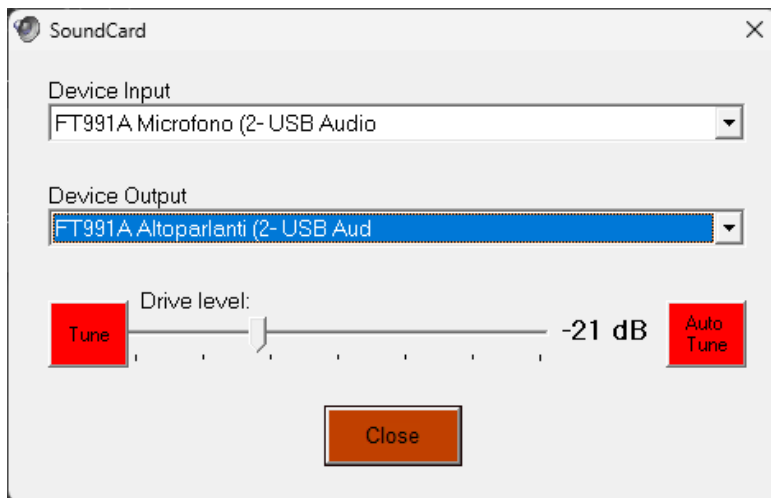

DATA OUT 1200bps

PTT

DATA IN

to PC input

from PC output

* VARA FM WIDE needs a FM rig set for 9600 Packet operation, with a special soundcard interface (6 kHz BW) connected to rear panel: RA-Board, Signalink "Black" transforms, Modified Signalink (red audio transforms removed), homebrew interface (a simple direct cable)...

* In other case, you must select VARA FM NARROW

Close

VARA FM – Setup 2

Selezionare
interfaccia audio

Tuning dei livelli con stazione
corrispondente

IMPORTANTE il settaggio dei livelli audio RX
e TX

VARA FM - AutoTune

Dalla selezione dell'interfaccia audio selezionate AutoTune

Esegue il tuning dei livelli con aiuto stazione corrispondente che risponderà quanto ascoltato

Drive Level: regolazione segnale emesso
S/N è il rapporto segnale/rumore
VU è il livello audio del segnale ricevuto