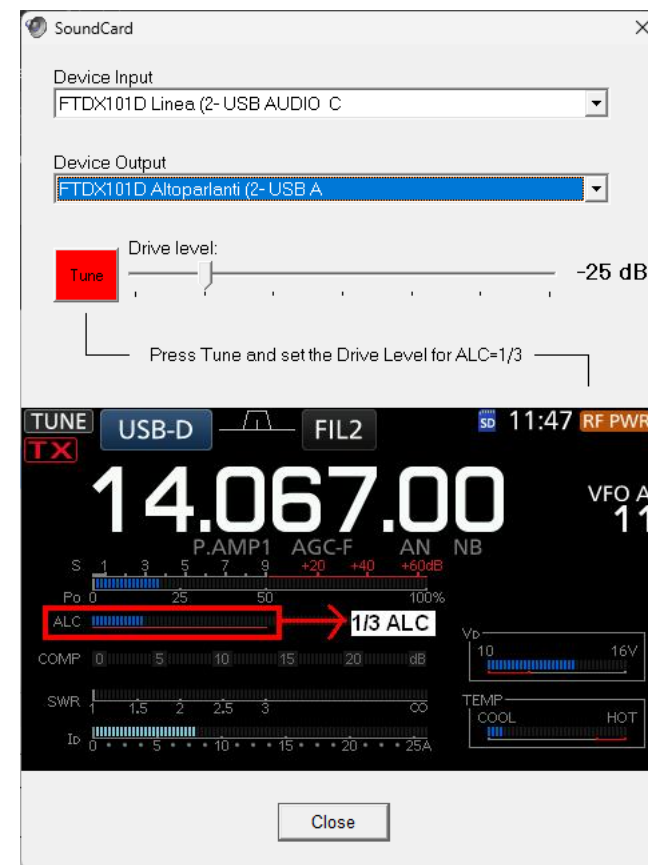

VARA HF - Setup

Porte TCP per colloquiare con i software di «protocollo»

Nominativo e licenza

Alcuni parametri (non essenziali)

Selezione dell'interfaccia audio:

Tune e verifica settaggio Drive quando ALC è circa a 1/3 scala

VARA FM - Introduzione

Gestisce le comunicazioni in FM,
larghezza di banda 2750Hz, con
velocità superiori al packet radio e
con controllo d'errore

Level	VARA FM WIDE				VARA FM NARROW			
	Symbol Rate	Carriers	Mod.	Net Rate (bps)	Symbol Rate	Carriers	Mod.	Net Rate (bps)
1	42	14	4PSK	566	42	14	4PSK	566
2	42	29	4PSK	1188	42	29	4PSK	1188
3	42	58	4PSK	2390	42	58	4PSK	2390
4	42	98	4PSK	4040	42	58	4PSK	3188
5	42	98	4PSK	5387	42	58	8QAM	4252
6	42	98	8QAM	7185	42	58	16QAM	5668
7	42	98	16QAM	9580	42	58	32QAM	7087
8	42	116	16QAM	11340	42	58	64QAM	8505
9	42	116	32QAM	14144	42	58	64QAM	9567
10	42	116	64QAM	16932	42	58	128QAM	11162
11	42	116	64QAM	19003	42	58	256QAM	12750
12	42	116	128QAM	22102				
13	42	116	256QAM	25210				

Porte TCP per colloquiare con i software di «protocollo»

Tipo sistema:

NARROW-1200 / WIDE-9600

Nominativo e licenza

Alcuni parametri:

KISS interface per VarAC, APRS

VARA FM – Setup 1

VARA Setup 127.0.0.1