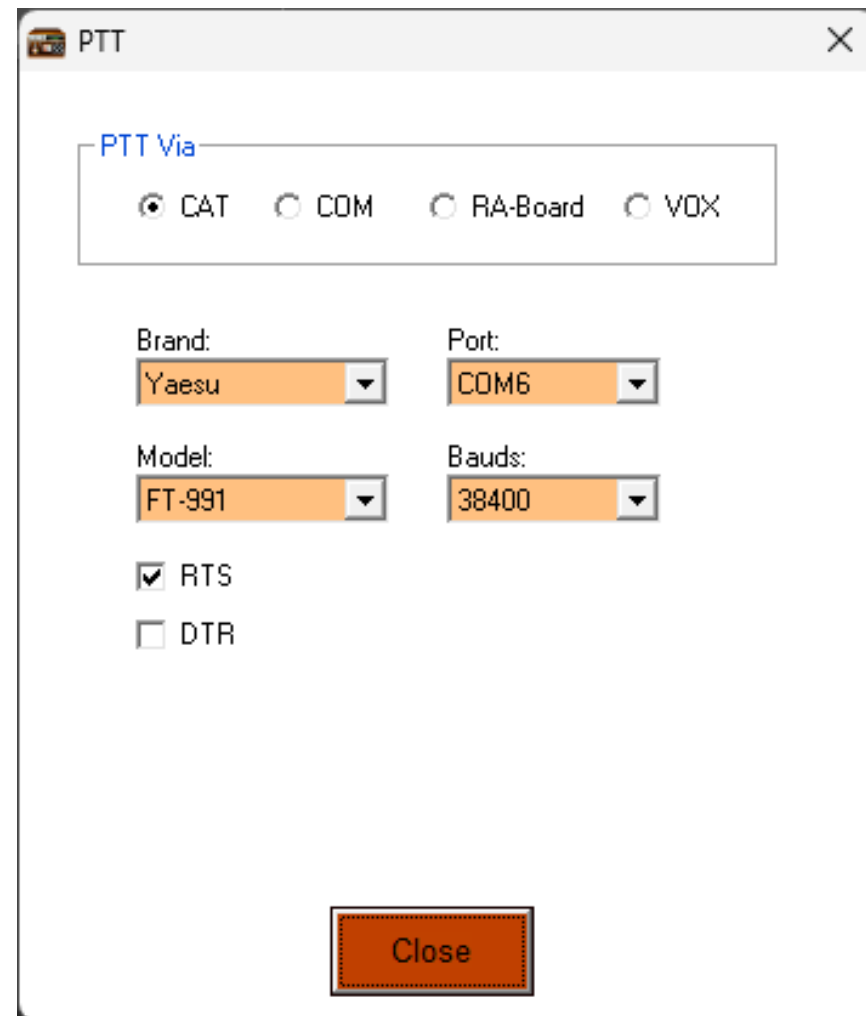

* In other case, you must select VARA FM NARROW

Close

VARA FM – Setup 2

Selezionare
interfaccia audio

Tuning dei livelli con stazione
corrispondente

IMPORTANTE il settaggio dei livelli audio RX
e TX

VARA FM - AutoTune

Dalla selezione dell'interfaccia audio selezionate AutoTune

Esegue il tuning dei livelli con aiuto stazione corrispondente che risponderà quanto ascoltato

Drive Level: regolazione segnale emesso
S/N è il rapporto segnale/rumore
VU è il livello audio del segnale ricevuto