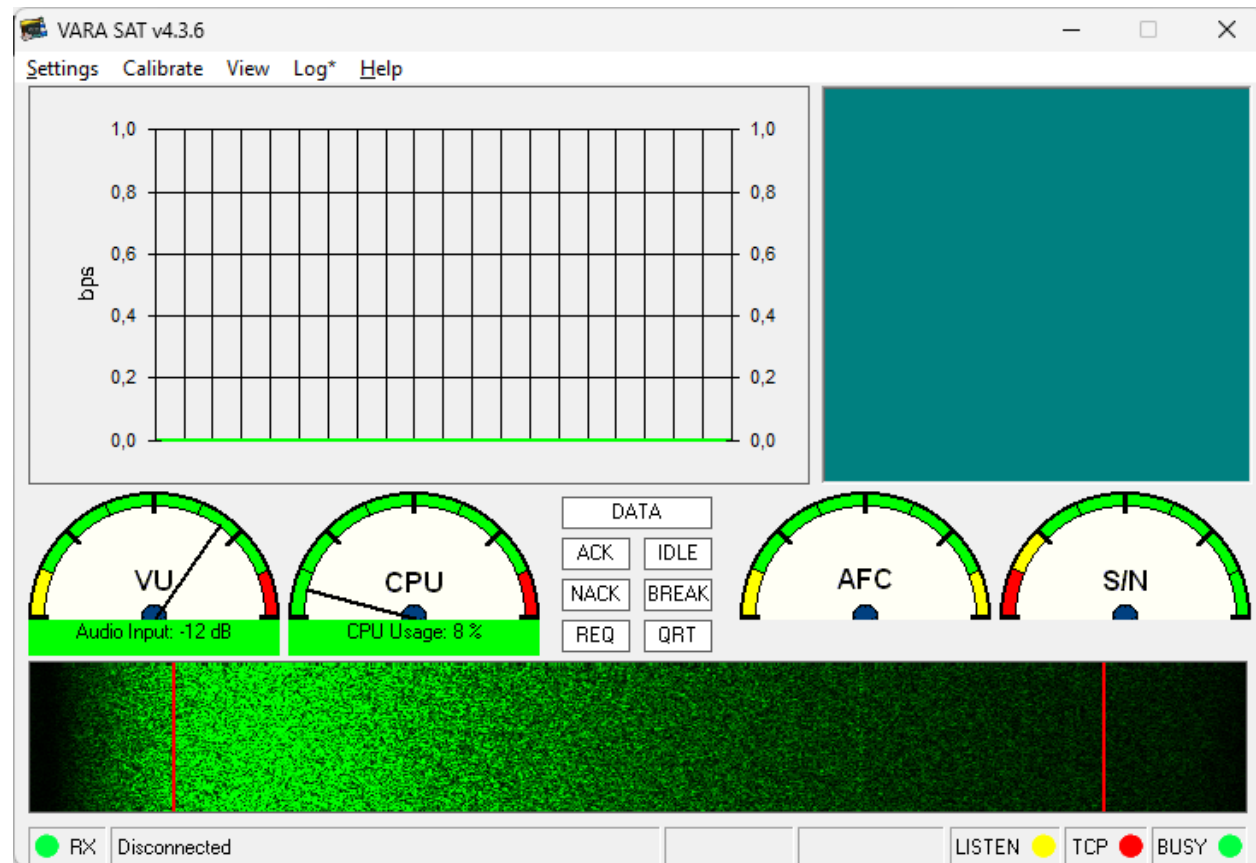

Dalla selezione dell'interfaccia audio selezionate AutoTune

Esegue il tuning dei livelli con aiuto stazione corrispondente che risponderà quanto ascoltato

Drive Level: regolazione segnale emesso
S/N è il rapporto segnale/rumore
VU è il livello audio del segnale ricevuto

VARA FM - Ping

Selezionare la stazione corrispondente da verificare anche con ausilio di max 2 digipeater

La stazione indica come ascolta il corrispondente sia come rapporto segnale/rumore, VU è il livello audio del segnale ricevuto

The screenshot shows a window titled "Ping" with the following fields: "Ping to:" (IK5FKA), "Via1:" (IQ5BL-5), and "Via2:" (empty). Below the fields, two radio towers are shown: IZ5FSA on the left and IK5FKA on the right. A yellow lightning bolt indicates a signal path between them. To the left of IZ5FSA, a yellow box displays "S/N: +4,7" and a green box displays "VU: -20 dB". To the right of IK5FKA, a green box displays "S/N: +15,6" and a red box displays "VU: -1 dB". A "Close" button is located at the bottom center of the window.

VARA Sat – QO-100

Gestisce le comunicazioni VARA in USB sul satellite QO-100

Frequenze di chiamata:

- ✓ VarAC 10.489.595 USB
- ✓ WinLink 10.489.635 USB
 - ✓ ISOGRP 24x7

VARA Sat – QO-100

Porte TCP per colloquiare con i software di «protocollo»